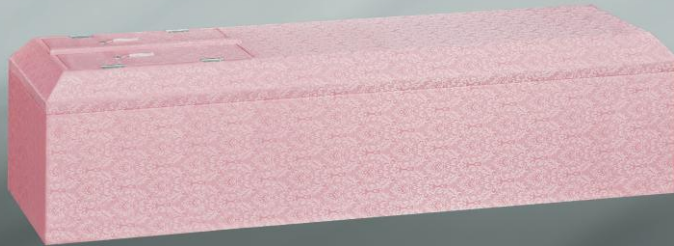

サイズ（内寸法）1840×510×430 mm

光を浴びて浮かび上がる、ほのかな金彩。繊細な花と蔦の織り。
細部に宿る優しさが、故人の魂をそっと包み込む。
布張りならではの柔らかな表情を持つ棺になります。

金彩（グリーン）

希望に満ちた淡い緑が、新たな旅立ちを見守ります。

金彩（グリーン）

イフ会員価格 97,000円（税別）
〈税込106,700円〉
一般価格 195,000円（税別）
〈税込214,500円〉

金彩（ベージュ）

気品あふれる淡色に、金彩の花がそっと咲き誇る。

金彩（ベージュ）

イフ会員価格 97,000円（税別）
〈税込106,700円〉
一般価格 195,000円（税別）
〈税込214,500円〉

洋棺（布張棺）

洋棺サイズ（内寸法）1760×490×415mm

特大洋棺サイズ（内寸法）1840×540×415mm

彩り豊かに、故人を送る。

布張りならではの柔らかな表情を持つ棺になります。

ホワイト

ピンク

パープル

洋棺

イフ会員価格 47,000円(税別)
〈税込51,700円〉

一般価格 135,000円(税別)
〈税込148,000円〉

特大洋棺(ホワイトのみ)